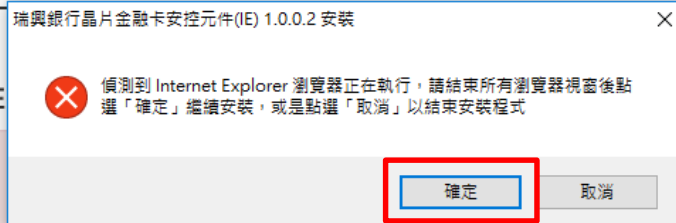

出現警告訊息請先將所有 瀏覽器視窗關閉

瑞興銀行 網路ATM
TaipeiStarBank

預約開戶 | 網路銀行 | 瑞興銀行官網

行動銀行

登入

台幣轉帳 轉繳稅費 個人服務 各項查詢

系統需求 / 元件下載

本系統支援下列作業系統，請視您的系統環境下載並安裝對應的元件：

適用於您所使用的元件：

Windows 7 ~ Windows 10 使用 IE9 ~ IE11 瀏覽器

下載 [Windows IE 元件 版本 1.0.0.2](#)

注意事項

Windows 7 ~ Windows 10 使用 Edge、Chrome、FireFox 瀏覽器

下載 [Windows 元件 版本 1,0,0,2](#)

注意事項

瑞興銀行
TaipeiStarBank